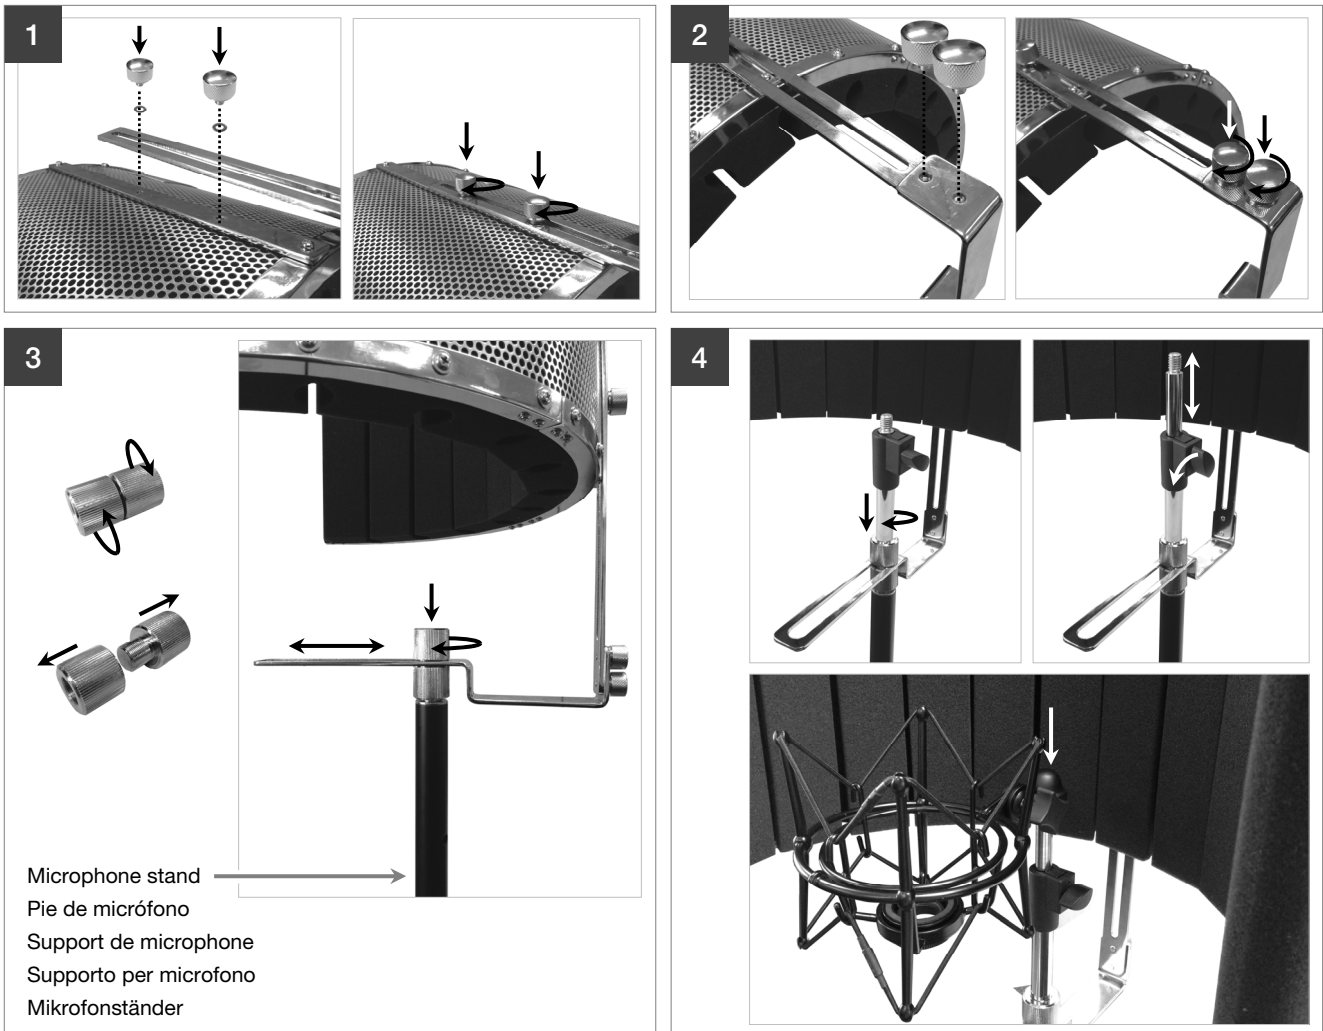

Sound Shield Live
Vocal Reflection Filter

User Guide

Guía del usuario

Guide d'utilisation

Guida per l'uso

Benutzerhandbuch

Box Contents / Contenido de la caja / Contenu de la boîte / Contenuti della confezione / Lieferumfang

Assembly / Armado / Démarrage / Montaggio / Montage

Technical Specifications
Especificaciones técnicas
Spécifications techniques
Specifiche tecniche
Technische Daten

Material	High-density acoustic foam; 1 curved metal panel
Dimensions (shield only; width x depth x height)	17.3" x 11.3" x 12.0" 440 x 288 x 305 mm
Weight	3.1 lbs 1.4 kg