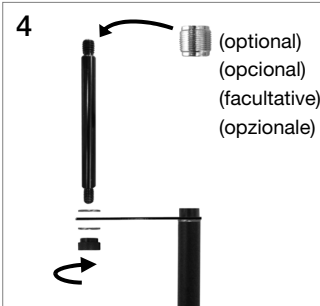

Lieferumfang

Assembly

Armado

Démarrage

Montaggio

Montage

On a table:
Sobre una mesa:
Sur une table :
Su un tavolo:
Auf einem Tisch:

or / o / ou / oder

Fastened to a microphone stand:

Sujetarse a un pie de micrófono:

Fixé sur un support de microphone :

Fissato a un supporto per microfono:

Befestigt am Mikrofonständer:

Technical Specifications

Especificaciones técnicas

Spécifications techniques

Specifiche tecniche

Technische Daten

Material	High-density EVA foam; 5 camber-shaped metal panels; 3 aluminum feet
Dimensions (shield only, width x depth x height)	Unfolded: 17.3" x 12.7" x 15.0" / 439 x 323 x 381 mm Folded: 15.7" x 8.0" x 15.0" / 399 x 203 x 381 mm
Weight (all pieces)	6.56 lbs. / 2.98 kg