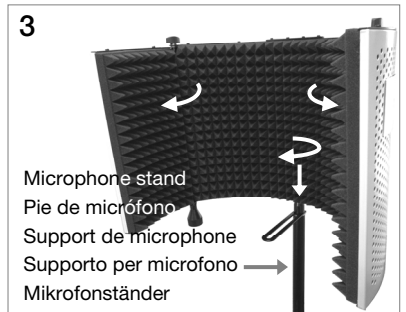

Lieferumfang

Assembly

Armado

Démarrage

Montaggio

Montage

On a table:
Sobre una mesa:
Sur une table :
Su un tavolo:
Auf einem Tisch:

or / o / ou / oder

Fastened to a microphone stand:

Sujetarse a un pie de micrófono:

Fixé sur un support de microphone :

Fissato a un supporto per microfono:

Befestigt am Mikrofonständer:

Technical Specifications

Especificaciones técnicas

Spécifications techniques

Specifiche tecniche

Technische Daten

Material	High-density EVA foam; 5 camber-shaped metal panels; 3 aluminum feet
Dimensions (shield only, width x depth x height)	Unfolded: 17.3" x 12.7" x 15.0" / 439 x 323 x 381 mm Folded: 15.7" x 8.0" x 15.0" / 399 x 203 x 381 mm
Weight (all pieces)	6.56 lbs. / 2.98 kg