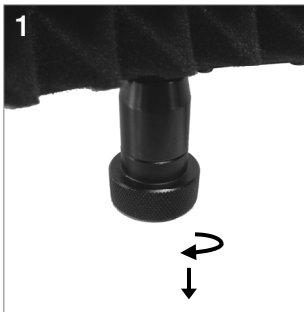

Fastened to a microphone stand:

Sujetarse a un pie de micrófono:

Fixé sur un support de microphone :

Fissato a un supporto per microfono:

Befestigt am Mikrofonständer:

Technical Specifications

Especificaciones técnicas

Spécifications techniques

Specifiche tecniche

Technische Daten

Material	High-density EVA foam; 5 camber-shaped metal panels; 3 aluminum feet
Dimensions (shield only, width x depth x height)	Unfolded: 17.3" x 12.7" x 15.0" / 439 x 323 x 381 mm Folded: 15.7" x 8.0" x 15.0" / 399 x 203 x 381 mm
Weight (all pieces)	6.56 lbs. / 2.98 kg